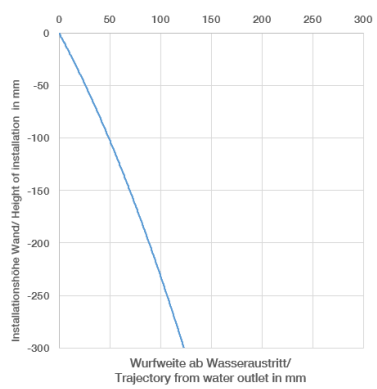

**META META SLIM Waschtisch-Wand-Einhandbatterie ohne Ablaufgarnitur -
Dark Chrome**

META

36 860 662

- Ausladung 190 mm
- starrer Auslauf
- runder luftangereicherter Strahl
- Bohrungsdurchmesser Auslauf 37 mm
- Bohrungsdurchmesser Einhandbatterie 57 mm
- Rosette für Auslauf Ø 55 mm
- Rosette für Mischer Ø 78 mm
- Durchfluss max. 5,7 l/min
- bleifrei
- Dieses Produkt leistet einen Beitrag zur Erfüllung der Vorgaben von nachhaltigen Gebäudezertifizierungen, z.B. LEED®, BREEAM®, DGNB

36 860 662
mm [inches]

Durchflussdiagramm

Wurfweitendiagramm

Zertifikate

DVGW_DW-
6512DN0435.

**META META SLIM Waschtisch-Wand-Einhandbatterie ohne Ablaufgarnitur -
Dark Chrome**

META

36 860 662