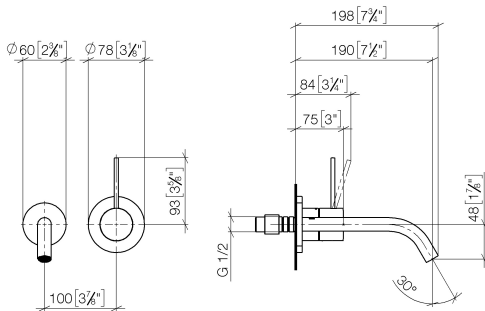

**META META SLIM Waschtisch-Wand-Einhandbatterie ohne Ablaufgarnitur -
Dark Chrome**

META

36 860 662

- Ausladung 190 mm
- starrer Auslauf
- runder luftangereicherter Strahl
- Bohrungsdurchmesser Auslauf 37 mm
- Bohrungsdurchmesser Einhandbatterie 57 mm
- Rosette für Auslauf Ø 55 mm
- Rosette für Mischer Ø 78 mm
- Durchfluss max. 5,7 l/min
- bleifrei
- Dieses Produkt leistet einen Beitrag zur Erfüllung der Vorgaben von nachhaltigen Gebäudezertifizierungen, z.B. LEED®, BREEAM®, DGNB

36 860 662
mm [inches]

Durchflussdiagramm

Wurfweitendiagramm

Zertifikate

DVGW_DW-
6512DN0435.

**META META SLIM Waschtisch-Wand-Einhandbatterie ohne Ablaufgarnitur -
Dark Chrome**

META

36 860 662